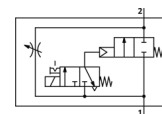

ventil s pomalým náběhem tlaku MS6-DE-1/4-V230

č. dílu: 529807

FESTO

elektrický, pro pomalý náběh tlaku, směr průtoku zleva doprava.

katalogový list

parametr	hodnota
typ ovládání	elektrický
montážní poloha	libovol.
pomocné ruční ovládání	s aretací tlačítkem
konstrukce	pístové sedlo
typ návratu do původní polohy	mechanická pružina
typ řízení	nepřímo řízené
napájení řídicím tlakem	vnitřní
směr proudění	nelze obrátit
funkce ventilu	2/2
indikace polohy sepnutí	příslušenstvím
provozní tlak	4 ... 18 bar
hodnota B	0.54
hodnota C	11.22 l/sbar
normální jmenovitý průtok	2,700 l/min
spínací cyklus	100%
parametry cívky	230V AC
provozní médium	stlačený vzduch podle ISO8573-1:2010 [7:4:4] inertní plyny
upozornění pro provozní a ovládací médium	provoz s přimazáváním olejem je možný (v jiných režimech se vyžaduje)
třída odolnosti korozi KBK	2
teplota média	-10 ... 60 °C
stupeň krytí	IP65
okolní teplota	-10 ... 60 °C
povolení	c UL - Recognized (OL)
hmotnost výrobku	680 g
elektrické připojení	konektor čtyřhranný tvar dle DIN EN 175301-803 tvar C
typ upevnění	dle volby: instalace vedení příslušenstvím
připojení pneumatiky 1	G1/4
připojení pneumatiky 2	G1/4
upozornění k materiálu	prosté mědi a PTFE ve shodě s RoHS
informace o materiálu těsnění	NBR
informace o materiálu pouzdra	hliníkový tlakový odlitek