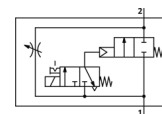

ventil s pomalým náběhem tlaku MS4-DE-1/8-V230-Z

č. dílu: 529528

FESTO

elektrický, pro pomalý náběh tlaku, směr průtoku zprava doleva.

katalogový list

parametr	hodnota
typ ovládání	elektrický
montážní poloha	libovol.
pomocné ruční ovládání	s aretací tlačítkem
konstrukce	pístové sedlo
typ návratu do původní polohy	mechanická pružina
typ řízení	nepřímo řízené
napájení řídicím tlakem	vnitřní
směr proudění	nelze obrátit
funkce ventilu	2/2
indikace polohy sepnutí	příslušenstvím
provozní tlak	4 ... 14 bar
hodnota B	0.5
hodnota C	4.6 l/sbar
normální jmenovitý průtok	1,000 l/min
spínací cyklus	100%
parametry cívky	230V AC
provozní médium	stlačený vzduch podle ISO8573-1:2010 [7:4:4] inertní plyny
upozornění pro provozní a ovládací médium	provoz s přimazáváním olejem je možný (v jiných režimech se vyžaduje)
třída odolnosti korozi KBK	2
teplota média	-10 ... 60 °C
stupeň krytí	IP65
okolní teplota	-10 ... 60 °C
povolení	c UL us - Recognized (OL)
hmotnost výrobku	263 g
elektrické připojení	konektor čtyřhranný tvar dle DIN EN 175301-803 tvar C
typ upevnění	dle volby: instalace vedení příslušenstvím
připojení pneumatiky 1	G1/8
připojení pneumatiky 2	G1/8
upozornění k materiálu	prosté mědi a PTFE ve shodě s RoHS
informace o materiálu těsnění	NBR
informace o materiálu pouzdra	hliníkový tlakový odlitek