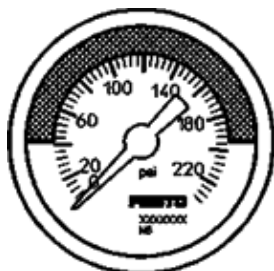

manometr MA-40-232-R1/8-PSI-E-RG

č. dílu: 526787

FESTO

se stupnicí v psi, nastavitelná oblast s červenou/zelenou barvou.

katalogový list

parametr	hodnota
rozsah zobrazení	0 ... 232 psi
odpovídá normě	EN 837-1
jmenovitý rozměr manometru	40
konstrukce	manometr s trubičkovou pružinou
typ upevnění	instalace vedení
provozní médium	inertní plyny neutrální kapaliny
provozní tlak v Mpa	0 ... 1.6 MPa
provozní tlak	0 ... 16 bar 0 ... 232 psi
činitel proměnného zatížení	0.66
třída přesnosti měření	2,5
stupeň krytí	IP43
teplota média	-20 ... 60 °C
okolní teplota	-20 ... 60 °C
shoda ohledně LABS	VDMA24364-B1/B2-L
upozornění k materiálu	ve shodě s RoHS
umístění připojení	středěno na zadní stranu
připojení pneumatiky	R1/8
materiály v kontaktu s médiem	mosaz
materiál šroubovacích čepů	mosaz
materiál tělesa	ABS
materiál průhledového okénka	PMMA
barva tělesa	černý
hmotnost výrobku	60 g
upozornění pro provozní a ovládací médium	žádný acetylén žádný kyslík