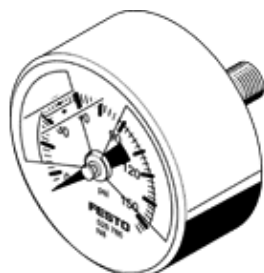

manometr MA-40-145-R1/8-PSI-E-RG

č. dílu: 526786

FESTO

se stupnicí v psi, nastavitelná oblast s červenou/zelenou barvou.

katalogový list

parametr	hodnota
rozsah zobrazení	0 ... 145 psi
odpovídá normě	EN 837-1
jmenovitý rozměr manometru	40
konstrukce	manometr s trubičkovou pružinou
typ upevnění	instalace vedení
provozní médium	inertní plyny neutrální kapaliny
provozní tlak v Mpa	0 ... 1 MPa
provozní tlak	0 ... 10 bar 0 ... 145 psi
činitel proměnného zatížení	0,66
třída přesnosti měření	2,5
stupeň krytí	IP43
teplota média	-20 ... 60 °C
okolní teplota	-20 ... 60 °C
shoda ohledně LABS	VDMA24364-B1/B2-L
upozornění k materiálu	ve shodě s RoHS
umístění připojení	středěno na zadní stranu
připojení pneumatiky	R1/8
materiály v kontaktu s médiem	mosaz
materiál šroubovacích čepů	mosaz
materiál tělesa	ABS
materiál průhledového okénka	PMMA
barva tělesa	černý
hmotnost výrobku	60 g
upozornění pro provozní a ovládací médium	žádný acetylén žádný kyslík