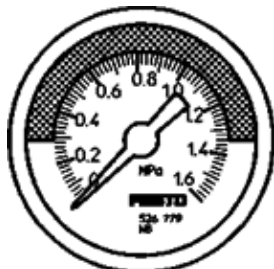

# manometr MA-63-1,6-R1/4-MPA-E-RG

č. dílu: 526785  
výběhový výrobek

FESTO

se stupnicí v MPa, nastavitelná oblast s červenou/zelenou barvou.

Výběhový typ. Dodáván do r. 2014. Alternativní výrobek viz portál podpory.

## katalogový list

parametr	hodnota
rozsah zobrazení [MPa]	0 ... 1.6 MPa
odpovídá normě	EN 837-1
jmenovitý rozměr manometru	63
konstrukce	manometr s trubičkovou pružinou
typ upevnění	instalace vedení
provozní médium	inertní plyny neutrální kapaliny
provozní tlak	0 ... 1.6 MPa
činitel proměnného zatížení	0.66
třída přesnosti měření	2,5
stupeň krytí	IP43
teplota média	-20 ... 60 °C
okolní teplota	-20 ... 60 °C
upozornění k materiálu	ve shodě s RoHS
umístění připojení	středěno na zadní stranu
připojení pneumatiky	R1/4
materiály v kontaktu s médiem	mosaz
informace o materiálu závitové části	mosaz
informace o materiálu pouzdra	ABS
informace o materiálu hledítka	PMMA
barva tělesa	černý
hmotnost výrobku	90 g
upozornění pro provozní a ovládací médium	žádný kyslík žádný acetylén