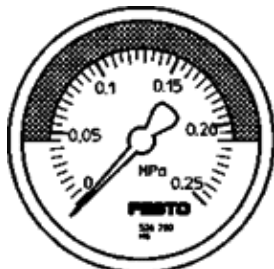

manometr MA-63-0,25-R1/4-MPA-E-RG

č. dílu: 526783
výběhový výrobek

FESTO

se stupnicí v MPa, nastavitelná oblast s červenou/zelenou barvou.
Výběhový typ. Dodáván do r. 2014. Alternativní výrobek viz portál podpory.

katalogový list

parametr	hodnota
rozsah zobrazení [MPa]	0 ... 0.25 MPa
odpovídá normě	EN 837-1
jmenovitý rozměr manometru	63
konstrukce	manometr s trubičkovou pružinou
typ upevnění	instalace vedení
provozní médium	inertní plyny neutrální kapaliny
provozní tlak	0 ... 0.25 MPa
činitel proměnného zatížení	0.66
třída přesnosti měření	2,5
stupeň krytí	IP43
teplota média	-20 ... 60 °C
okolní teplota	-20 ... 60 °C
upozornění k materiálu	ve shodě s RoHS
umístění připojení	středěno na zadní stranu
připojení pneumatiky	R1/4
materiály v kontaktu s médiem	mosaz
informace o materiálu závitové části	mosaz
informace o materiálu pouzdra	ABS
informace o materiálu hledítka	PMMA
barva tělesa	černý
hmotnost výrobku	90 g
upozornění pro provozní a ovládací médium	žádný kyslík žádný acetylén