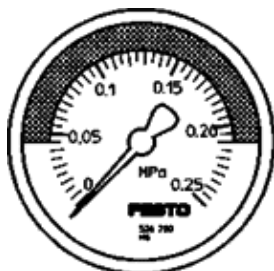

# manometr MA-50-0,25-R1/4-MPA-E-RG

č. dílu: 526780

FESTO

se stupnicí v MPa, nastavitelná oblast s červenou/zelenou barvou.

## katalogový list

parametr	hodnota
rozsah zobrazení	0 ... 0.25 MPa
odpovídá normě	EN 837-1
jmenovitý rozměr manometru	50
konstrukce	manometr s trubičkovou pružinou
typ upevnění	instalace vedení
provozní médium	inertní plyny neutrální kapaliny
provozní tlak v Mpa	0 ... 0.25 MPa
provozní tlak	0 ... 2.5 bar 0 ... 36.25 psi
činitel proměnného zatížení	0.66
třída přesnosti měření	2,5
stupeň krytí	IP43
teplota média	-20 ... 60 °C
okolní teplota	-20 ... 60 °C
shoda ohledně LABS	VDMA24364-B1/B2-L
upozornění k materiálu	ve shodě s RoHS
umístění připojení	středěno na zadní stranu
připojení pneumatiky	R1/4
materiály v kontaktu s médiem	mosaz
materiál šroubovacích čepů	mosaz
materiál tělesa	ABS
materiál průhledového okénka	PMMA
barva tělesa	černý
hmotnost výrobku	75 g
upozornění pro provozní a ovládací médium	žádný acetylén žádný kyslík