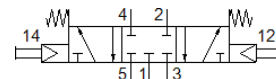

## katalogový list

parametr	hodnota
funkce ventilu	5/3 ve stř. pol. uzavř.
typ ovládní	ruční
normální jmenovitý průtok	680 l/min
provozní tlak v Mpa	0.2 ... 1 MPa
provozní tlak	2 ... 10 bar
jmenovitá světlost	7 mm
princip těsnění	měkký
typ řízení	nepřímé řízení
shoda ohledně LABS	VDMA24364-B1/B2-L
okolní teplota	-10 ... 60 °C
hmotnost výrobku	1,160 g
připojení pneumatiky 1	G1/4
připojení pneumatiky 2	G1/4
připojení pneumatiky 3	G1/4