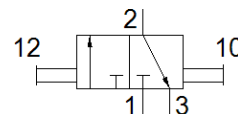

ruční šoupátko W-3-M5

č. dílu: 4451
výběhový výrobek
v klidu uzavřen.

FESTO

Výběhový typ. Dodáván do r. 2018. Alternativní výrobek viz portál podpory.

katalogový list

parametr	hodnota
funkce ventilu	3/2 impulsní
připojení pneumatiky 1	M5
připojení pneumatiky 2	M5
typ ovládní	ruční
typ upevnění	instalace vedení našroubovatelný
normální jmenovitý průtok	120 l/min
jmenovitá světlost	2.5 mm
provozní tlak	-0.95 ... 8 bar
okolní teplota	-10 ... 60 °C
informace o materiálu pouzdra	mosaz
provozní médium	stlačený vzduch podle ISO8573-1:2010 [7:4:4]
princip těsnění	měkký
montážní poloha	libovol.
konstrukce	posuvník dutinek
typ řízení	přímo
směr proudění	reversibilní
upozornění pro provozní a ovládací médium	provoz s přimazáváním olejem je možný (v jiných režimech se vyžaduje)
teplota média	-10 ... 60 °C
ovládací síla	10 N
hmotnost výrobku	25 g
informace o materiálu závitové části	hliník legovaný pro tváření eloxovaný
upozornění k materiálu	ve shodě s RoHS
informace o materiálu těsnění	NBR