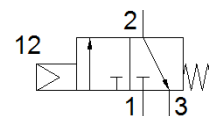

těleso základního ventilu LC-3-1/8

č. dílu: 3737
výběhový výrobek

FESTO

Výběhový typ. Dodáván do r. 2018. Alternativní výrobek viz portál podpory.

katalogový list

| parametr | hodnota |
|---------------------------|-------------|
| normální jmenovitý průtok | 80 l/min |
| provozní tlak | 0 ... 8 bar |
| připojení pneumatiky 1 | G1/8 |