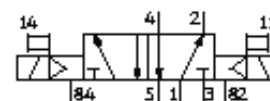

## katalogový list

parametr	hodnota
funkce ventilu	5/2 impulsní
normální jmenovitý průtok	190 l/min
provozní tlak	2 ... 8 bar
konstrukce	pístové šoupě
stupeň krytí	IP40 se zásuvkou
jmenovitá světlost	2.3 mm
typ řízení	nepřímo řízené
čas pro sepnutí	7 ms
spínací cyklus	100%
parametry cívky	24V DC: 1,8W
provozní médium	vysušený vzduch, mazaný nebo nemazaný
teplota média	-5 ... 50 °C
okolní teplota	-5 ... 50 °C
hmotnost výrobku	95 g
typ upevnění	průchozí dírou
připojení pneumatiky 1	připojovací deska M5
připojení pneumatiky 2	připojovací deska M5
připojení pneumatiky 3	připojovací deska M5
připojení pneumatiky 4	připojovací deska
připojení pneumatiky 5	připojovací deska
informace o materiálu těsnění	NBR
informace o materiálu pouzdra	hliníkový tlakový odlitek