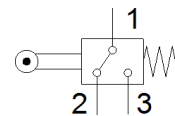

# mikrospínač S-3-BE

č. dílu: 30648

FESTO

## katalogový list

| parametr                           | hodnota                            |
|------------------------------------|------------------------------------|
| značka CE (viz prohlášení o shodě) | podle směrnice EU pro nízké napětí |
| shoda ohledně LABS                 | VDMA24364-B1/B2-L                  |