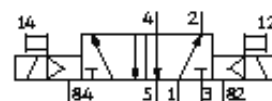

elektromagnetický ventil

JMZH-5/2-1,5-L-LED

č. dílu: 30221

FESTO

s elektromagnetickými cívkami a ručním pomocným ovládním, bez zásuvek.

katalogový list

parametr	hodnota
funkce ventilu	5/2 impulsní
normální jmenovitý průtok	80 l/min
provozní tlak	2 ... 7 bar
konstrukce	pístové šoupě
stupeň krytí	IP40 se zásuvkou
jmenovitá světlost	1.5 mm
typ řízení	nepřímo řízené
čas pro sepnutí	6 ms
spínací cyklus	100%
parametry cívky	24V DC: 0,55W
provozní médium	vysušený vzduch, mazaný nebo nemazaný
teplota média	-5 ... 50 °C
okolní teplota	-5 ... 50 °C
hmotnost výrobku	55 g
typ upevnění	průchozí dírou
připojení pneumatiky 1	připojovací deska bateriový modul
připojení pneumatiky 2	připojovací deska bateriový modul
připojení pneumatiky 3	připojovací deska bateriový modul
připojení pneumatiky 4	bateriový modul
připojení pneumatiky 5	bateriový modul
informace o materiálu těsnění	NBR
informace o materiálu pouzdra	hliníkový tlakový odlitek