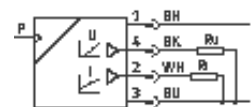

čidlo tlaku

SDE-2,5-5V/20MA

č. dílu: 19561

FESTO

katalogový list

parametr	hodnota
odolnost zkratu	ano
měřená veličina	relativní tlak
metoda měření	piezorezistivní čidlo tlaku
analogový výstup	4 - 20 mA 1 - 5 V
rozsah provozního napětí DC	12 ... 30 V
provozní médium	filtrovaný stlačený vzduch, jemnost filtrace 40 µm
značka CE	podle směrnice EU-EMC
stupeň krytí	IP65
okolní teplota	0 ... 85 °C
hmotnost výrobku	120 g
rozsah měřeného tlaku	0 ... 2.5 bar
přesnost FS	1 %
elektrické připojení	konektor M12x1 4 póly
typ upevnění	našroubovatelný
připojení pneumatiky	G1/4
informace o materiálu pouzdra	hliník eloxovaný