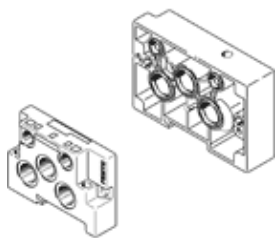

sada koncových desek NEV-02-01-VDMA

č. dílu: 191405

FESTO

pro kombinace baterií ventilů dle VDMA, velikostí 01 a 02.

katalogový list

parametr	hodnota
provozní médium	stlačený vzduch podle ISO8573-1:2010 [7:4:4]
upozornění pro provozní a ovládací médium	provoz s přimazáváním olejem je možný (v jiných režimech se vyžaduje)
shoda ohledně LABS	VDMA24364-B1/B2-L
připojení pomocného řídicího tlaku 12/14	G1/8
materiál tělesa	hliníkový tlakový odlitek