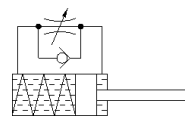

tlumič nárazu YSRW-8-14

č. dílu: 191194

FESTO

samočinně nastavitelný, s progresivní charakteristikou

katalogový list

parametr	hodnota
velikost	8
zdvih	14 mm
tlumení	samočinně nastavitelný měkká charakteristika
montážní poloha	libovol.
snímání polohy	bez
max. rychlost nárazu	3 m/s
doba návratu do původní polohy, krátká	0.2 s
doba návratu do původní polohy, dlouhá	1 s
provozní režim	jednočinný tlačný
třída odolnosti korozi KBK	2 - mírné nároky na odolnost korozi
shoda ohledně LABS	VDMA24364-B2-L
okolní teplota	-10 ... 80 °C
délka tlumení	14 mm
max. zastavovací síla	500 N
max. energie tlumení na zdvih	4 J
max. spotřeba energie na hodinu	21,000 J
max. zbytková energie	0.02 J
síla pro návrat do původní polohy	2.5 N
hmotnost výrobku	34 g
typ upevnění	s kontramaticí
upozornění k materiálu	ve shodě s RoHS
materiál těsnění	NBR
materiál tělesa	vysoce legovaná ocel
materiál pístitnice	vysoce legovaná ocel