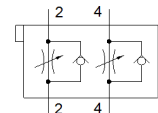

jednosměrný škrticí ventil CPV14-BS-2XGRAZ-1/8

č. dílu: 184143

Classic - nepoužívejte prosím do nových konstrukcí

[pro ventily stavební řady Compact Performance (CP14)](#)

Moderní alternativy najdete pomocí zadání čtyř prvních znaků
typového označení do vyhledávacího pole.

FESTO

katalogový list

parametr	hodnota
shoda ohledně LABS	VDMA24364-B1/B2-L
hmotnost výrobku	54 g
upozornění k materiálu	ve shodě s RoHS