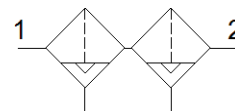

## katalogový list

parametr	hodnota
velikost	Mini
řada	D
montážní poloha	svisle
stupeň filtrace	0.01 μm
účinnost filtrace	99.9999 %
odpouštění kondenzátu	plně automatický
ochrana nádobky	kovový ochranný koš
provozní tlak	1.5 ... 12 bar
provozní médium	stlačený vzduch podle ISO8573-1:2010 [6:8:4] inertní plyny
shoda ohledně LABS	VDMA24364-B1/B2-L
třída čistoty vzduchu na výstupu	stlačený vzduch podle ISO8573-1:2010 [1:7:2] inertní plyny
teplota média	1.5 ... 60 °C
zbytkový obsah oleje	0.01 mg/m <sup>3</sup>
okolní teplota	-10 ... 60 °C
typ upevnění	instalace vedení příslušenstvím
připojení pneumatiky 1	3/8 NPT
připojení pneumatiky 2	3/8 NPT
upozornění k materiálu	ve shodě s RoHS
materiál filtru	borsilikátové vlákno
materiál tělesa	zinkový tlakový odlitek
materiál nádobky	PC