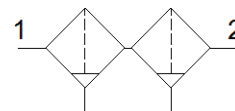

Moderní alternativy najdete pomocí zadání čtyř prvních znaků typového označení do vyhledávacího pole.

katalogový list

parametr	hodnota
velikost	Mini
řada	D
montážní poloha	svisle
stupeň filtrace	0.01 μm
účinnost filtrace	99.9999 %
odpouštění kondenzátu	ručně tlačítkem
ochrana nádobky	kovový ochranný koš
provozní tlak	1 ... 16 bar
provozní médium	stlačený vzduch podle ISO8573-1:2010 [6:8:4] inertní plyny
shoda ohledně LABS	VDMA24364-B1/B2-L
třída čistoty vzduchu na výstupu	stlačený vzduch podle ISO8573-1:2010 [1:7:2] inertní plyny
teplota média	1.5 ... 60 °C
zbytkový obsah oleje	0.01 mg/m ³
okolní teplota	-10 ... 60 °C
typ upevnění	instalace vedení příslušenstvím
připojení pneumatiky 1	3/8 NPT
připojení pneumatiky 2	3/8 NPT
upozornění k materiálu	ve shodě s RoHS
materiál filtru	borsilikátové vlákno
materiál tělesa	zinkový tlakový odlitek
materiál nádobky	PC