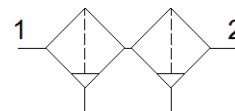

Moderní alternativy najdete pomocí zadání čtyř prvních znaků typového označení do vyhledávacího pole.

katalogový list

parametr	hodnota
velikost	Mini
řada	D
montážní poloha	svisle
stupeň filtrace	0.01 μm
účinnost filtrace	99.9999 %
odpouštění kondenzátu	ručně tlačítkem
ochrana nádobky	kovový ochranný koš
provozní tlak	1 ... 16 bar
provozní médium	stlačený vzduch podle ISO8573-1:2010 [6:8:4] inertní plyny
shoda ohledně LABS	VDMA24364-B1/B2-L
třída čistoty vzduchu na výstupu	stlačený vzduch podle ISO8573-1:2010 [1:7:2] inertní plyny
teplota média	1.5 ... 60 °C
zbytkový obsah oleje	0.01 mg/m ³
okolní teplota	-10 ... 60 °C
typ upevnění	instalace vedení příslušenstvím
připojení pneumatiky 1	1/4 NPT
připojení pneumatiky 2	1/4 NPT
upozornění k materiálu	ve shodě s RoHS
materiál filtru	borsilikátové vlákno
materiál tělesa	zinkový tlakový odlitek
materiál nádobky	PC