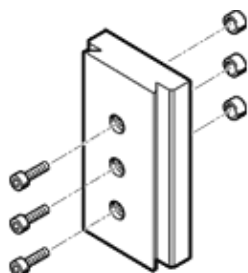

sady adaptačních desek HAPB-16

č. dílu: 163215

FESTO

pro kombinaci víceosých systémů.

katalogový list

parametr	hodnota
montážní poloha	libovol.
třída odolnosti korozi KBK	2 - mírné nároky na odolnost korozi
shoda ohledně LABS	VDMA24364-B2-L