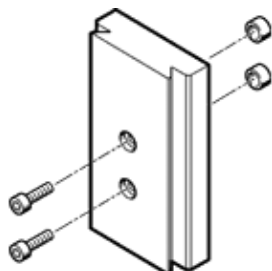

sady adaptačních desek HAPB-2

č. dílu: 163201

FESTO

pro kombinaci víceosých systémů.

katalogový list

parametr	hodnota
montážní poloha	libovol.
třída odolnosti korozi KBK	2 - mírné nároky na odolnost korozi
shoda ohledně LABS	VDMA24364-B2-L