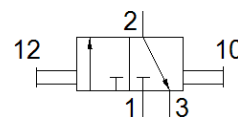

ruční šoupátko VBOH-32-M5

č. dílu: 1609969

FESTO

katalogový list

parametr	hodnota
funkce ventilu	3/2 impulsní
připojení pneumatiky 1	M5
připojení pneumatiky 2	M5
typ ovládání	ruční
typ upevnění	instalace vedení našroubovatelný
normální jmenovitý průtok	236 l/min
jmenovitá světlost	3.6 mm
provozní tlak v Mpa	-0.095 ... 1.2 MPa
provozní tlak	-0.95 ... 12 bar
okolní teplota	-10 ... 80 °C
materiál tělesa	tvárná slitina hliníku, eloxováno
provozní médium	stlačený vzduch podle ISO8573-1:2010 [7:4:4]
rozměr rastru	17 mm
princip těsnění	měkký
montážní poloha	libovol.
konstrukce	posuvník dutinek
typ řízení	přímo
upozornění pro provozní a ovládací médium	provoz s přimazáváním olejem je možný (v jiných režimech se vyžaduje)
třída odolnosti korozi KBK	2 - mírné nároky na odolnost korozi
shoda ohledně LABS	VDMA24364-B2-L
teplota média	-10 ... 80 °C
ovládací síla	14 N
hmotnost výrobku	8 g
materiál šroubovacích čepů	tvárná slitina hliníku, eloxováno
upozornění k materiálu	ve shodě s RoHS
materiál těsnění	NBR