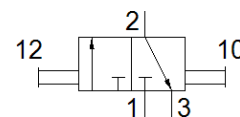

ruční šoupátko VBOH-32-G12

č. dílu: 1587988

FESTO

katalogový list

parametr	hodnota
funkce ventilu	3/2 impulsní
připojení pneumatiky 1	G1/2
připojení pneumatiky 2	G1/2
typ ovládání	ruční
typ upevnění	instalace vedení našroubovatelný
normální jmenovitý průtok	3,420 l/min
jmenovitá světlost	12.1 mm
provozní tlak v Mpa	-0.095 ... 1.2 MPa
provozní tlak	-0.95 ... 12 bar
okolní teplota	-10 ... 80 °C
materiál tělesa	tvárná slitina hliníku, eloxováno
provozní médium	stlačený vzduch podle ISO8573-1:2010 [7:4:4]
rozměr rastru	45 mm
princip těsnění	měkký
montážní poloha	libovol.
konstrukce	posuvník dutinek
typ řízení	přímo
upozornění pro provozní a ovládací médium	provoz s přimazáváním olejem je možný (v jiných režimech se vyžaduje)
třída odolnosti korozi KBK	2 - mírné nároky na odolnost korozi
shoda ohledně LABS	VDMA24364-B2-L
teplota média	-10 ... 80 °C
ovládací síla	37 N
hmotnost výrobku	90 g
materiál šroubovacích čepů	tvárná slitina hliníku, eloxováno
upozornění k materiálu	ve shodě s RoHS
materiál těsnění	NBR