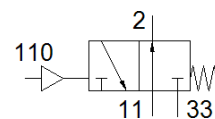

koncové čidlo na válce

PPL-1/8

č. dílu: 13364

FESTO

katalogový list

parametr	hodnota
upozornění k materiálu	ve shodě s RoHS
provozní médium	stlačený vzduch podle ISO8573-1:2010 [7:4:4]
upozornění pro provozní a ovládací médium	provoz s přimazáváním olejem je možný
shoda ohledně LABS	VDMA24364-B2-L