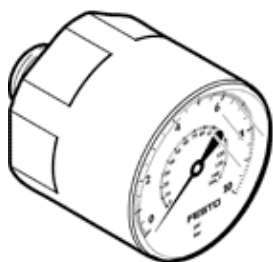

# manometr MA-15-145-M5-PSI

č. dílu: 132341

FESTO

se stupnicí v psi.

## katalogový list

parametr	hodnota
rozsah zobrazení	0 ... 145 psi
jmenovitý rozměr manometru	15
konstrukce	manometr s trubičkovou pružinou bez odměřovacího mechanismu
typ upevnění	instalace vedení
provozní médium	inertní plyny neutrální kapaliny
provozní tlak v Mpa	0 ... 1 MPa
provozní tlak	0 ... 10 bar 0 ... 145 psi
činitel proměnného zatížení	0.66
třída přesnosti měření	5
stupeň krytí	IP53
teplota média	-20 ... 60 °C
okolní teplota	-20 ... 60 °C
shoda ohledně LABS	VDMA24364-B1/B2-L
upozornění k materiálu	ve shodě s RoHS
umístění připojení	středěno na zadní stranu
připojení pneumatiky	M5
materiál šroubovacích čepů	mosaz
materiál tělesa	ocel
materiál průhledového okénka	PC
barva tělesa	černý
hmotnost výrobku	10 g
upozornění pro provozní a ovládací médium	žádný acetylén žádný kyslík