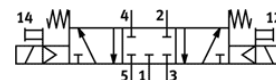

# elektromagnetický ventil MUH-5/3G-D-2C-VI

č. dílu: 120356

FESTO

For valve terminals VIMP-/VIFB-04.  
výběhový typ, k dodání do 2011

## katalogový list

parametr	hodnota
funkce ventilu	5/3 ve stř. pol. uzavř.
stavební šířka	54 mm
provozní médium	filtrovaný stlačený vzduch, jemnost filtrace 40 µm, mazaný nebo nemazaný
připojení pneumatiky 1	připojovací deska
připojení pneumatiky 2	připojovací deska
připojení pneumatiky 3	připojovací deska
připojení pneumatiky 4	připojovací deska
připojení pneumatiky 5	připojovací deska