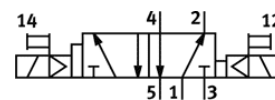

elektromagnetický ventil JDMUH-5/2-D-1C-VI

č. dílu: 119666

FESTO

pro ventilový terminál
výběhový typ, k dodání do 2011

katalogový list

parametr	hodnota
funkce ventilu	5/2 impulsní
stavební šířka	42 mm
provozní médium	filtrovaný stlačený vzduch, jemnost filtrace 40 µm, mazaný nebo nemazaný
připojení pneumatiky 1	připojovací deska
připojení pneumatiky 2	připojovací deska
připojení pneumatiky 3	připojovací deska
připojení pneumatiky 4	připojovací deska
připojení pneumatiky 5	připojovací deska