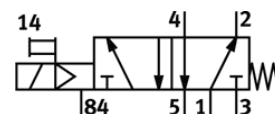

elektromagnetický ventil MUH-5/2-D-1C-VI

č. dílu: 119660

FESTO

For valve terminals VIMP-/VIFB-04.
výběhový typ, k dodání do 2011

katalogový list

parametr	hodnota
funkce ventilu	5/2 monostabilní
stavební šířka	42 mm
provozní médium	filtrovaný stlačený vzduch, jemnost filtrace 40 µm, mazaný nebo nemazaný
připojení pneumatiky 1	připojovací deska
připojení pneumatiky 2	připojovací deska
připojení pneumatiky 3	připojovací deska
připojení pneumatiky 4	připojovací deska
připojení pneumatiky 5	připojovací deska