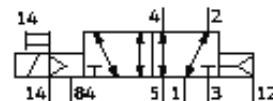

# elektromagnetický ventil MVH-5-1/4-L-S-B-VI

č. dílu: 117429

FESTO

s elektromagnetickou cívkou a pomocným ručním ovládním, bez zásuvky.  
Tento typ je vhodný pro provoz s vakuem.