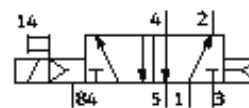

elektromagnetický ventil

MVH-5-1/4-L-B-VI

č. dílu: 117427

FESTO

s elektromagnetickou cívkou a pomocným ručním ovládním, bez zásuvky.

katalogový list

parametr	hodnota
funkce ventilu	5/2 monostabilní
provozní tlak	3 ... 10 bar
provozní médium	filtrovaný stlačený vzduch, jemnost filtrace 40 µm, mazaný nebo nemazaný
připojení řídicího tlaku 12	G1/4
připojení pneumatiky 1	G1/4
připojení pneumatiky 11	G1/4
upozornění k materiálu	obsahuje látky LABS