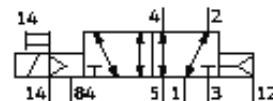

elektromagnetický ventil MVH-5-1/8-L-S-B-VI

č. dílu: 117425

FESTO

s elektromagnetickou cívkou a pomocným ručním ovládním, bez zásuvky.
Tento typ je vhodný pro provoz s vakuem.

katalogový list

parametr	hodnota
funkce ventilu	5/2 monostabilní
provozní tlak	-0.9 ... 10 bar
řídící tlak	3 ... 10 bar
provozní médium	filtrovaný stlačený vzduch, jemnost filtrace 40 µm, mazaný nebo nemazaný vakuum
řídící médium	filtrovaný stlačený vzduch, jemnost filtrace 40 µm, mazaný nebo nemazaný
připojení řídicího tlaku 12	G1/8
připojení pneumatiky 1	G1/8
připojení pneumatiky 11	G1/8
upozornění k materiálu	obsahuje látky LABS