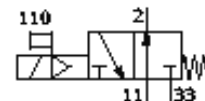

## katalogový list

parametr	hodnota
funkce ventilu	3/2monostabilní, v klidu otevř.
provozní tlak	1.5 ... 8 bar
připojení pneumatiky 11	NPT1/8-27
připojení pneumatiky 2	NPT1/8-27
připojení pneumatiky 33	NPT1/8-27