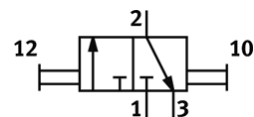

ruční šoupátko W-3-1/2-NPT

č. dílu: 10417

FESTO

ventil s funkcí 3/2, bistabilní

Tento výrobek je dostupný pouze u společnosti Festo USA.

Tento typ je vhodný pro provoz s vakuem. Přívod vakua na 1 (P).

výběhový typ. k dodání do r. 2012.

katalogový list

parametr	hodnota
připojení pneumatiky 1	NPT1/2-14
připojení pneumatiky 2	NPT1/2-14
ovládací síla	20 N