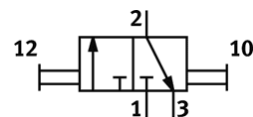

ruční šoupátko W-3-3/8-NPT

č. dílu: 10416

FESTO

ventil s funkcí 3/2, bistabilní

Tento výrobek je dostupný pouze u společnosti Festo USA.

Tento typ je vhodný pro provoz s vakuem. Přívod vakua na 1 (P).

výběhový typ. k dodání do r. 2012.

katalogový list

parametr	hodnota
připojení pneumatiky 1	NPT3/8-18
připojení pneumatiky 2	NPT3/8-18