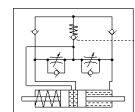

olejový brzdící válec YZL-250

č. dílu: 10052
výběhový výrobek

Výběhový typ. Dodáván do r. 2018. Alternativní výrobek viz portál podpory.

FESTO

katalogový list

| parametr | hodnota |
|----------|--------------|
| zdvih | 250 mm |
| tlumení | nastavitelná |