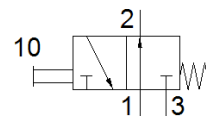

Разпределител с бутон и лост ТНО-3-1/4-В

Специф. Номер: 8990

FESTO

нормално отворен.
Този тип е за работа във вакуум.

Информационен лист

Белег	Стойност
Разпределителна функция	3/2 отворен моностабилен
Стандартен номинален дебит	600 l/min
Работно налягане	-0.95 ... 10 bar
Конструкция	Клапанен
Номинален размер	7 mm
Тип управление	директно
PWIS conformity	VDMA24364-B1/B2-L
Температура на околната среда	-10 ... 60 °C
Сила на задействане	22.5 N
Тегло на продукта	210 g
Тип на закрепване	с проходен отвор
Пневматичен извод 1	G1/4
Пневматичен извод 2	G1/4
Пневматичен извод 3	G1/4
Material seals	NBR
Material housing	Алуминиева отливка