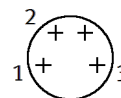

Свързващ кабел NEBC-M8G4-ES-1.5-N-SB-S1G9-RS2-S7

Специф. Номер: 8099218

FESTO

Информационен лист

Белег	Стойност
Протокол	RS232
Идентификатор на кабела	с принадлежности
Монтажна позиция	по избор
Електрическа връзка 1, функция	Страна за връзка към полево устройство
Електрическа връзка 1, дизайн	кръгъл
Електрическа връзка 1, вид на свързването	Щекер
Електрическа връзка 1, отвор за кабела	Прав
Електрическа връзка 1, технология на свързването	M8x1, A-coded to EN 61076-2-104
Електрическа връзка 1, брой пинове/проводници	4
Електрическа връзка 1, заети пинове/кабели	3
Електрическа връзка 1, тип на закрепването	Заклучване на винта
Електрическа връзка 2, функция	От страната на контролера
Електрическа връзка 2, дизайн	Ъглов
Електрическа връзка 2, вид на свързването	Щекер
Електрическа връзка 2, отвор за кабела	Прав
Електрическа връзка 2, технология на свързването	Sub-D
Електрическа връзка 2, брой пинове/проводници	9
Електрическа връзка 2, заети пинове/кабели	8
Електрическа връзка 2, тип на закрепването	2 винта 4-40 UNC
обхват на работното напрежение DC	0 ... 24 V
Номинално работно напрежение DC	24 V
Натоварване на тока при 40°C	4 A
Устойчивост на пикови напрежения	1.5 kV
Shielding	Да
Дължина на кабела	1.5 m
Свойства на проводниците	Suitable for energy chains
Условия на изпитване на кабелите	Условия на изпитване по запитване
Радиус на огъване, фиксиран монтаж на кабела	≥ 24 mm
Радиус на огъване, гъвкав монтаж на кабела	≥ 47 mm
Диаметър на кабела	4.6 mm
Допуск в диаметъра на кабелите	± 0,1 mm
Структура на кабела	3x0,34
Номинално сечение на прводника	0.34 mm ²
Клас на защита	IP67
Забележка за степента на защита	IP20 for Sub-D socket в монтирано състояние
Температура на околната среда	0 ... 50 °C
Температура на околната среда при подвижно полагане на кабела	0 ... 50 °C
CE- знаци (виж декларация за съответствие)	in accordance with EU RoHS directive
UKCA marking (see declaration of conformity)	To UK RoHS instructions
PWIS conformity	VDMA24364 zone III
Материал-забележка	RoHS konform
Степен на замърсяване	2
Material cable sheath	TPE-U(PUR)
Цвят на кабелната обвивка	черен