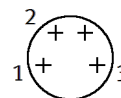

Свързващ кабел NEBC-M8G4-ES-2.5-N-SB-S1G9-RS2-S7

Специф. Номер: 8086524

FESTO

Информационен лист

Белег	Стойност
Протокол	RS232
Идентификатор на кабела	с принадлежности
Монтажна позиция	по избор
Електрическа връзка 1, функция	Страна за връзка към полеовото устройство
Електрическа връзка 1, дизайн	кръгъл
Електрическа връзка 1, вид на свързването	Щекер
Електрическа връзка 1, отвор за кабела	Прав
Електрическа връзка 1, технология на свързването	M8x1, A-coded to EN 61076-2-104
Електрическа връзка 1, брой пинове/проводници	4
Електрическа връзка 1, заети пинове/кабели	3
Електрическа връзка 1, тип на закрепването	Заклучване на винта
Електрическа връзка 2, функция	От страната на контролера
Електрическа връзка 2, дизайн	Ъглов
Електрическа връзка 2, вид на свързването	Щекер
Електрическа връзка 2, отвор за кабела	Прав
Електрическа връзка 2, технология на свързването	Sub-D
Електрическа връзка 2, брой пинове/проводници	9
Електрическа връзка 2, заети пинове/кабели	8
Електрическа връзка 2, тип на закрепването	2 винта 4-40 UNC
обхват на работното напрежение DC	0 ... 24 V
Номинално работно напрежение DC	24 V
Натоварване на тока при 40°C	4 A
Устойчивост на пикови напрежения	1.5 kV
Shielding	Да
Дължина на кабела	2.5 m
Свойства на проводниците	Suitable for energy chains
Условия на изпитване на кабелите	Условия на изпитване по запитване
Радиус на огъване, фиксиран монтаж на кабела	≥ 24 mm
Радиус на огъване, гъвкав монтаж на кабела	≥ 47 mm
Диаметър на кабела	4.6 mm
Допуск в диаметъра на кабелите	± 0,1 mm
Структура на кабела	3x0,34
Номинално сечение на прводника	0.34 mm ²
Клас на защита	IP67
Забележка за степента на защита	IP20 for Sub-D socket в монтирано състояние
Температура на околната среда	0 ... 50 °C
Температура на околната среда при подвижно полагане на кабела	0 ... 50 °C
CE- знаци (виж декларация за съответствие)	in accordance with EU RoHS directive
UKCA marking (see declaration of conformity)	To UK RoHS instructions
PWIS conformity	VDMA24364 zone III
Материал-забележка	RoHS konform
Степен на замърсяване	2
Material cable sheath	TPE-U(PUR)
Цвят на кабелната обвивка	черен