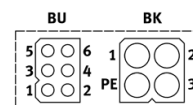

## Информационен лист

Белег	Стойност
Отговаря на стандарта	EN 61984
Идентификатор на кабела	Без държач за табелка
Тегло на продукта	1,650 g
Електрическа връзка 1, функция	Страна за връзка към полево устройство
Електрическа връзка 1, дизайн	Ъглов
Електрическа връзка 1, вид на свързването	Щекер
Електрическа връзка 1, отвор за кабела	Прав
Електрическа връзка 1, технология на свързването	ИТТ МЗ
Електрическа връзка 1, брой пинове/проводници	10
Електрическа връзка 1, заети пинове/кабели	8
Електрическа връзка 2, функция	От страната на контролера
Електрическа връзка 2, вид на свързването	Кабел
Електрическа връзка 2, технология на свързването	отворен край
Електрическа връзка 2, брой пинове/проводници	8
Електрическа връзка 2, заети пинове/кабели	8
обхват на работното напрежение DC	0 ... 630 V
Забележка за работното постоянно напрежение	0 - 48 V за 0,25 mm <sup>2</sup>
обхват на работното напрежение AC	0 ... 630 V
Забележка за работното променливо напрежение	0 - 48 V за 0,25 mm <sup>2</sup>
Натоварване на тока при 40°C	12 A
Забележка за приемливото натоварване по ток при 40°C	3 A за 0,25 mm <sup>2</sup>
Устойчивост на пикови напрежения	4 kV
Забележка за пиковото съпротивление	0,5 kV за 0,25 mm <sup>2</sup>
Дължина на кабела	10 m
Свойства на проводниците	за теглителни вериги
Радиус на огъване, фиксиран монтаж на кабела	≥ 55 mm
Радиус на огъване, гъвкав монтаж на кабела	≥ 110 mm
Диаметър на кабела	11 mm
Структура на кабела	4x0,75+2x(2x0,25) ширмован
Номинално сечение на проводника	0.25 mm <sup>2</sup> 0.75 mm <sup>2</sup>
Краища на проводника	Cable end sleeve to DIN 46228-A..-10 Cable end sleeve to DIN 46228-E..-12
Клас на защита	IP65
Забележка за степента на защита	в монтирано състояние
Температура на околната среда	-50 ... 90 °C
Температура на околната среда при подвижно полагане на кабела	-40 ... 90 °C
СЕ- знаци (виж декларация за съответствие)	по EU-нормала за ниски напрежения in accordance with EU RoHS directive
Материал-забележка	RoHS konform
Степен на замърсяване	3
Material cable sheath	TPE-U(PUR)
Цвят на кабелната обвивка	оранжев