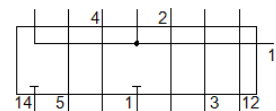

# Вертикална захранваща плоча VABF-S4-1-P1A14-N14

Специф. Номер: 8000690

FESTO

## Информационен лист

Белег	Стойност
монтажна ширина	26 mm
Според стандарта	ISO 15407-2
Монтажна позиция	по избор
Пневматично вертикално свързване	Алтернативно захранване с въздух за 1 и 14
Operating pressure MPa	1 MPa
Работно налягане	10 bar
Стандартен номинален дебит	900 l/min
CE- знаци (виж декларация за съответствие)	по EU-нормала за ниски напрежения
UKCA marking (see declaration of conformity)	To UK instructions for electrical equipment
Работна среда	Съгъстен въздух по ISO 8573-1:2010 [7:4:4]
Забележка за работната и пилотната среди	Възможен е режим на работа със смазване (изисква се за целия оставащ експлоатационен период)
Клас на корозионна устойчивост KBK	0 - няма корозия под напрежение
PWIS conformity	VDMA24364-B1/B2-L
Клас на защита	IP65 NEMA 4
Температура на околната среда	-5 ... 50 °C
Тегло на продукта	191 g
вид на закрепване височина на свързване	като свързваща плоча като единична присъединителна плоча
Пневматичен извод 1	1/4 NPT
Материал-забележка	RoHS konform
Material housing	Алуминиева отливка