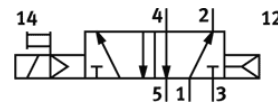

Електромагнитен разпределител SM-5/2-1/4-FH

Специф. Номер: 6154

Classic - nicht für Neukonstruktionen verwenden

FESTO

с щекер и ръчно задействане, без монтажна плоча.

Modern alternatives can be found by entering the first four characters of the type code in the search field.

Информационен лист

Белег	Стойност
Разпределителна функция	5/2 моностабилен
Тип на задействане	електрически
Стандартен номинален дебит	1,400 l/min
Работно налягане	1.5 ... 8 bar
Номинален размер	6.5 mm
Монтажна позиция	по избор
Ръчно задействане	избутващ
Макс. честота на превключване	40 Hz
Време за превключване, включено	28 ms
Работна среда	Съгъстен въздух според ISO 8573-1:2010 [7:4:4]
Забележка за работната и пилотната среди	Възможен е режим на работа със смазване (изисква се за целия оставащ експлоатационен период)
PWIS conformity	VDMA24364 zone III
Температура на средата	-10 ... 60 °C
Тип на закрепване	на присъединителна плоча
Извод, пилот 12	G1/8
Извод, пилот 14	G1/8
Пневматичен извод 1	G1/4
Пневматичен извод 2	G1/4
Пневматичен извод 3	G1/4
Пневматичен извод 4	G1/4
Пневматичен извод 5	G1/4
Material seals	NBR
Material housing	Алуминиева сплав
Material membrane	PUR