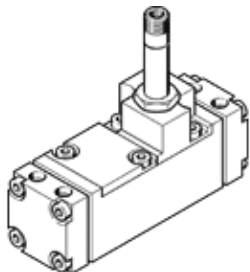

Електромагнитен разпределител SM-5/2-1/4-FH

Специф. Номер: 6154

Classic - nicht für Neukonstruktionen verwenden

FESTO

с щекер и ръчно задействане, без монтажна плоча.

Modern alternatives can be found by entering the first four characters of the type code in the search field.

Информационен лист

Белег	Стойност
Разпределителна функция	5/2 моностабилен
Тип на задействане	електрически
Стандартен номинален дебит	1,400 l/min
Работно налягане	1.5 ... 8 bar
Номинален размер	6.5 mm
Монтажна позиция	по избор
Ръчно задействане	избутващ
Макс. честота на превключване	40 Hz
Време за превключване, включено	28 ms
Работна среда	Съгъстен въздух според ISO 8573-1:2010 [7:4:4]
Забележка за работната и пилотната среди	Възможен е режим на работа със смазване (изисква се за целия оставащ експлоатационен период)
PWIS conformity	VDMA24364 zone III
Температура на средата	-10 ... 60 °C
Тип на закрепване	на присъединителна плоча
Извод, пилот 12	G1/8
Извод, пилот 14	G1/8
Пневматичен извод 1	G1/4
Пневматичен извод 2	G1/4
Пневматичен извод 3	G1/4
Пневматичен извод 4	G1/4
Пневматичен извод 5	G1/4
Material seals	NBR
Material housing	Алуминиева сплав
Material membrane	PUR