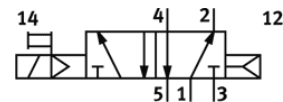

Електромагнитен разпределител SM-5/2-1/2-CN

Специф. Номер: 6117

Classic - nicht für Neukonstruktionen verwenden

FESTO

с щекер и ръчно задействане, без монтажна плоча.

Modern alternatives can be found by entering the first four characters of the type code in the search field.

Информационен лист

Белег	Стойност
Разпределителна функция	5/2 моностабилен
Работно налягане	1.5 ... 10 bar
PWIS conformity	VDMA24364 zone III
Пневматичен извод 1	G1/2
Пневматичен извод 2	G1/2
Пневматичен извод 3	G1/2
Пневматичен извод 4	G1/2
Пневматичен извод 5	G1/2