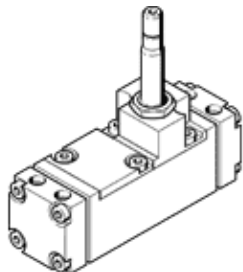

Електромагнитен разпределител SM-5/2-1/2-CN

Специф. Номер: 6117

Classic - nicht für Neukonstruktionen verwenden

FESTO

с щекер и ръчно задействане, без монтажна плоча.

Modern alternatives can be found by entering the first four characters of the type code in the search field.

Информационен лист

Белег	Стойност
Разпределителна функция	5/2 моностабилен
Работно налягане	1.5 ... 10 bar
PWIS conformity	VDMA24364 zone III
Пневматичен извод 1	G1/2
Пневматичен извод 2	G1/2
Пневматичен извод 3	G1/2
Пневматичен извод 4	G1/2
Пневматичен извод 5	G1/2