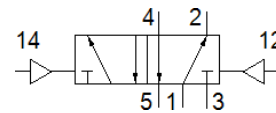

# Пневматичен клапан CJ-5/2-1/2

Специф. Номер: 5815

Classic - nicht für Neukonstruktionen verwenden

FESTO

без присъединителна плоча

Modern alternatives can be found by entering the first four characters of the type code in the search field.

## Информационен лист

| Белег                         | Стойност           |
|-------------------------------|--------------------|
| Разпределителна функция       | 5/2 бистабилен     |
| Работно налягане              | 1 ... 12 bar       |
| Управляващо(пилотно) налягане | 2 ... 10 bar       |
| PWIS conformity               | VDMA24364 zone III |
| Пневматичен извод 1           | G1/2               |
| Пневматичен извод 2           | G1/2               |
| Пневматичен извод 3           | G1/2               |
| Пневматичен извод 4           | G1/2               |
| Пневматичен извод 5           | G1/2               |