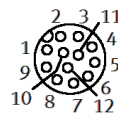

Кабел на енкодера NEBM-M12G12-RS-2.23-N-M12G12H

Специф. Номер: 571902

FESTO

Информационен лист

Белег	Стойност
Отговаря на стандарта	DIN 47100 EN 61984
Идентификатор на кабела	Без държач за табелка
Електрическа връзка 1, функция	Страна за връзка към полево устройство
Електрическа връзка 1, дизайн	кръгъл
Електрическа връзка 1, вид на свързването	Щекер
Електрическа връзка 1, отвор за кабела	Прав
Електрическа връзка 1, технология на свързването	M12x1, А-кодиран според EN 61076-2-101
Електрическа връзка 1, брой пинове/проводници	12
Електрическа връзка 1, заети пинове/кабели	11
Електрическа връзка 1, тип на закрепването	Заклучване на винта с шестоъгълен профил SW14
Електрическа връзка 2, функция	От страната на контролера
Електрическа връзка 2, дизайн	кръгъл
Електрическа връзка 2, вид на свързването	Щекер
Електрическа връзка 2, отвор за кабела	Прав
Електрическа връзка 2, технология на свързването	M12x1, А-кодиран според EN 61076-2-101
Електрическа връзка 2, брой пинове/проводници	12
Електрическа връзка 2, заети пинове/кабели	11
Електрическа връзка 2, тип на закрепването	Заклучване на винта с шестоъгълен профил SW18
обхват на работното напрежение DC	0 ... 30 V
Номинално работно напрежение DC	24 V
обхват на работното напрежение AC	0 ... 30 V
Номинално работно напрежение, AC	24 V
Натоварване на тока при 40°C	1 A
Дължина на кабела	2.23 m
Свойства на проводниците	за работи
Радиус на огъване, гъвкав монтаж на кабела	≥ 70 mm
Диаметър на кабела	7 mm
Структура на кабела	12x0,14 ширмован
Номинално сечение на прводника	0.14 mm ²
Клас на защита	IP67
Забележка за степента на защита	в монтирано състояние
Температура на околната среда	-25 ... 80 °C
Температура на околната среда при подвижно полагане на кабела	0 ... 40 °C
CE- знаци (виж декларация за съответствие)	in accordance with EU RoHS directive
UKCA marking (see declaration of conformity)	To UK RoHS instructions
PWIS conformity	VDMA24364-B2-L
Материал-забележка	RoHS konform
Степен на замърсяване	3
Клас на корозионна устойчивост KBK	2 - Умерена корозия под напрежение
Material cable sheath	TPE-U(PUR)
Цвят на кабелната обвивка	черен
Material housing	TPE-U(PUR)
Material seals	NBR
Material insulation	TPE-E