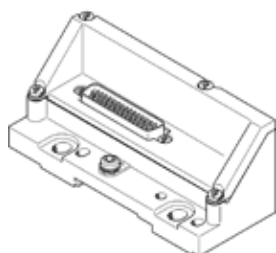

## Информационен лист

| Белег  | Стойност                          |
|--|-----------------------------------|
| Ширина   | 43 mm                             |
| Дължина  | 107.3 mm                          |
| Макс. брой места за вентили                      | 32                                |
| Структура на вентилния остров                    | Valve sizes can be mixed          |
| Максимален брой бобини                           | 32                                |
| Operating pressure MPa                           | -0.09 ... 1 MPa                   |
| Работно налягане                                 | -0.9 ... 10 bar                   |
| Pilot pressure MPa                               | 0.3 ... 0.8 MPa                   |
| Управляващо(пилотно) налягане                    | 3 ... 8 bar                       |
| Номинално работно напрежение DC                  | 24 V                              |
| Клас на корозионна устойчивост KBK               | 3 - Висока корозия под напрежение |
| PWIS conformity                                  | VDMA24364-B1/B2-L                 |
| Клас на защита                                   | IP40                              |
| Забележка за степента на защита                  | в монтирано състояние             |
| Температура на околната среда                    | -5 ... 50 °C                      |
| Тегло на продукта                                | 190 g                             |
| Електрическа връзка 1, функция                   | Multipol                          |
| Електрическа връзка 1, вид на свързването        | Щекер                             |
| Електрическа връзка 1, технология на свързването | Sub-D                             |
| Електрическа връзка 1, брой пинове/проводници    | 44                                |
| Материал-забележка                               | RoHS konform                      |
| Material end plate                               | Алуминиева отливка<br>PA-усилен   |