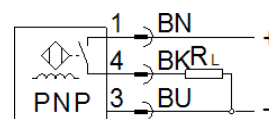

Краен изключвател SIEF-M8B-PS-S-L

Специф. Номер: 553537

FESTO

с щекер

Информационен лист

Белег	Стойност
Конструкция	кръгъл
Отговаря на стандарта	EN 60947-5-2
Разрешение	RCM Mark с UL us - Listed (OL)
СЕ- знаци (виж декларацията за съответствие)	по EU-EMV-нормала
Материал-забележка	RoHS konform
Номинално разстояние на превключване	1.5 mm
Температура на околната среда	-30 ... 85 °C
Повтаряемост	0.08 mm
Превключващ изход	PNP
Функция на превключващия елемент	Нормално отворен контакт
Макс. честота на превключване, DC	2,000 Hz
Макс. ток на изхода	150 mA
Устойчивост на късо съединение	пулсиращ
обхват на работното напрежение DC	10 ... 30 V
Защита на полюсите	за всички електрически връзки
Електрически извод	3-пинов M8x1 Щекер
Material connector housing	Месинг хромиран
Размер	M8
Тип на инсталиране	свързан
Тегло на продукта	12 g
Material housing	PA високолегирана стомана, неръждаема
Индикация за работно състояние	LED жълт
Клас на защита	IP68
Устойчивост срещу смущения от магнитни полета	DC и AC магнитно поле
Устойчивост на пикови напрежения	0.8 kV
Клас на корозионна устойчивост KBK	2 - Умерена корозия под напрежение
PWIS conformity	VDMA24364-B2-L
Степен на замърсяване	3