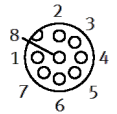

Кабел на енкодера NEBM-M12W8-E- -N-S1G15

Специф. Номер: 550321
Продукт излизащ от производство

[Подходящ за серводвигател EMMS-AS-...](#)

FESTO

Информационен лист

Белег	Стойност
Отговаря на стандарта	EN 61984
Идентификатор на кабела	Без държач за табелка
Електрическа връзка 1, функция	Страна за връзка към полевото устройство
Електрическа връзка 1, дизайн	кръгъл
Електрическа връзка 1, вид на свързването	Щекер
Електрическа връзка 1, отвор за кабела	Ъглов
Електрическа връзка 1, технология на свързването	M12x1, А-кодиран според EN 61076-2-101
Електрическа връзка 1, брой пинове/проводници	8
Електрическа връзка 1, заети пинове/кабели	8
Електрическа връзка 2, функция	От страната на контролера
Електрическа връзка 2, дизайн	Ъглов
Електрическа връзка 2, вид на свързването	Щекер
Електрическа връзка 2, отвор за кабела	Прав
Електрическа връзка 2, технология на свързването	Sub-D
Електрическа връзка 2, брой пинове/проводници	15
Електрическа връзка 2, заети пинове/кабели	8
обхват на работното напрежение DC	0 ... 30 V
Номинално работно напрежение DC	24 V
обхват на работното напрежение AC	0 ... 30 V
Номинално работно напрежение, AC	24 V
Натоварване на тока при 40°C	3 A
Забележка за приемливото натоварване по ток при 40°C	2 A за 0.14 mm ²
Устойчивост на пикови напрежения	0.5 kV
Дължина на кабела	1 ... 25 m
Свойства на проводниците	за теглителни вериги
Радиус на огъване, фиксиран монтаж на кабела	≥ 20 mm
Радиус на огъване, гъвкав монтаж на кабела	≥ 75 mm
Диаметър на кабела	6 mm
Структура на кабела	1x4x0,14+4x0,34 ширмован
Номинално сечение на прводника	0.14 mm ² 0.34 mm ²
Клас на защита	IP65
Забележка за степента на защита	IP30 за конектор за контакт Sub-D в монтирано състояние
Температура на околната среда	-40 ... 80 °C
Температура на околната среда при подвижно полагане на кабела	-10 ... 80 °C
CE- знаци (виж декларация за съответствие)	in accordance with EU RoHS directive
UKCA marking (see declaration of conformity)	To UK RoHS instructions
PWIS conformity	VDMA24364-B2-L
Материал-забележка	RoHS konform
Степен на замърсяване	3
Material cable sheath	TPE-U(PUR)