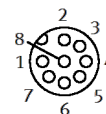

Кабел на енкодера NEBM-M12W8-E-5-N-S1G15

Специф. Номер: 550318

Продукт излизащ от производство

[Подходящ за серводвигател EMMS-AS-...](#)

FESTO

Информационен лист

Белег	Стойност
Отговаря на стандарта	EN 61984
Идентификатор на кабела	Без държач за табелка
Електрическа връзка 1, функция	Страна за връзка към полевото устройство
Електрическа връзка 1, дизайн	кръгъл
Електрическа връзка 1, вид на свързването	Щекер
Електрическа връзка 1, отвор за кабела	Ъглов
Електрическа връзка 1, технология на свързването	M12x1, А-кодиран според EN 61076-2-101
Електрическа връзка 1, брой пинове/проводници	8
Електрическа връзка 1, заети пинове/кабели	8
Електрическа връзка 2, функция	От страната на контролера
Електрическа връзка 2, дизайн	Ъглов
Електрическа връзка 2, вид на свързването	Щекер
Електрическа връзка 2, отвор за кабела	Прав
Електрическа връзка 2, технология на свързването	Sub-D
Електрическа връзка 2, брой пинове/проводници	15
Електрическа връзка 2, заети пинове/кабели	8
обхват на работното напрежение DC	0 ... 30 V
Номинално работно напрежение DC	24 V
обхват на работното напрежение AC	0 ... 30 V
Номинално работно напрежение, AC	24 V
Натоварване на тока при 40°C	3 A
Забележка за приемливото натоварване по ток при 40°C	2 A за 0.14 mm ²
Устойчивост на пикови напрежения	0.5 kV
Дължина на кабела	5 m
Свойства на проводниците	за теглителни вериги
Радиус на огъване, фиксиран монтаж на кабела	≥ 20 mm
Радиус на огъване, гъвкав монтаж на кабела	≥ 75 mm
Диаметър на кабела	6 mm
Структура на кабела	1x4x0,14+4x0,34 ширмован
Номинално сечение на прводника	0.14 mm ² 0.34 mm ²
Клас на защита	IP65
Забележка за степента на защита	IP30 за конектор за контакт Sub-D в монтирано състояние
Температура на околната среда	-40 ... 80 °C
Температура на околната среда при подвижно полагане на кабела	-10 ... 80 °C
CE- знаци (виж декларация за съответствие)	in accordance with EU RoHS directive
UKCA marking (see declaration of conformity)	To UK RoHS instructions
PWIS conformity	VDMA24364-B2-L
Материал-забележка	RoHS konform
Степен на замърсяване	3
Material cable sheath	TPE-U(PUR)