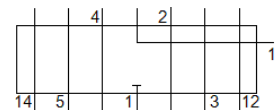

Вертикална захранваща плоча VABF-S3-1-P1A3-G14

Специф. Номер: 544434

FESTO

за вентилен остров VDMA-01/02, присъединяване по 15407-1, за монтаж между основата и разпределителя.

Информационен лист

Белег	Стойност
монтажна ширина	26 mm
Според стандарта	ISO 15407-1
Монтажна позиция	по избор
Пневматично вертикално свързване	Алтернативно захранване за 1
Работно налягане	-0.9 ... 10 bar
Стандартен номинален дебит	1,000 l/min
Работна среда	Съгъстен въздух по ISO 8573-1:2010 [7:4:4]
Забележка за работната и пилотната среди	Възможен е режим на работа със смазване (изисква се за целия оставащ експлоатационен период)
Клас на корозионна устойчивост KBK	0 - няма корозия под напрежение
PWIS conformity	VDMA24364-B1/B2-L
Клас на защита	IP65 NEMA 4
Температура на околната среда	-5 ... 50 °C
Тегло на продукта	201 g
вид на закрепване височина на свързване	като свързваща плоча като единична присъединителна плоча
Материал-забележка	RoHS konform
Material housing	Алуминиева отливка